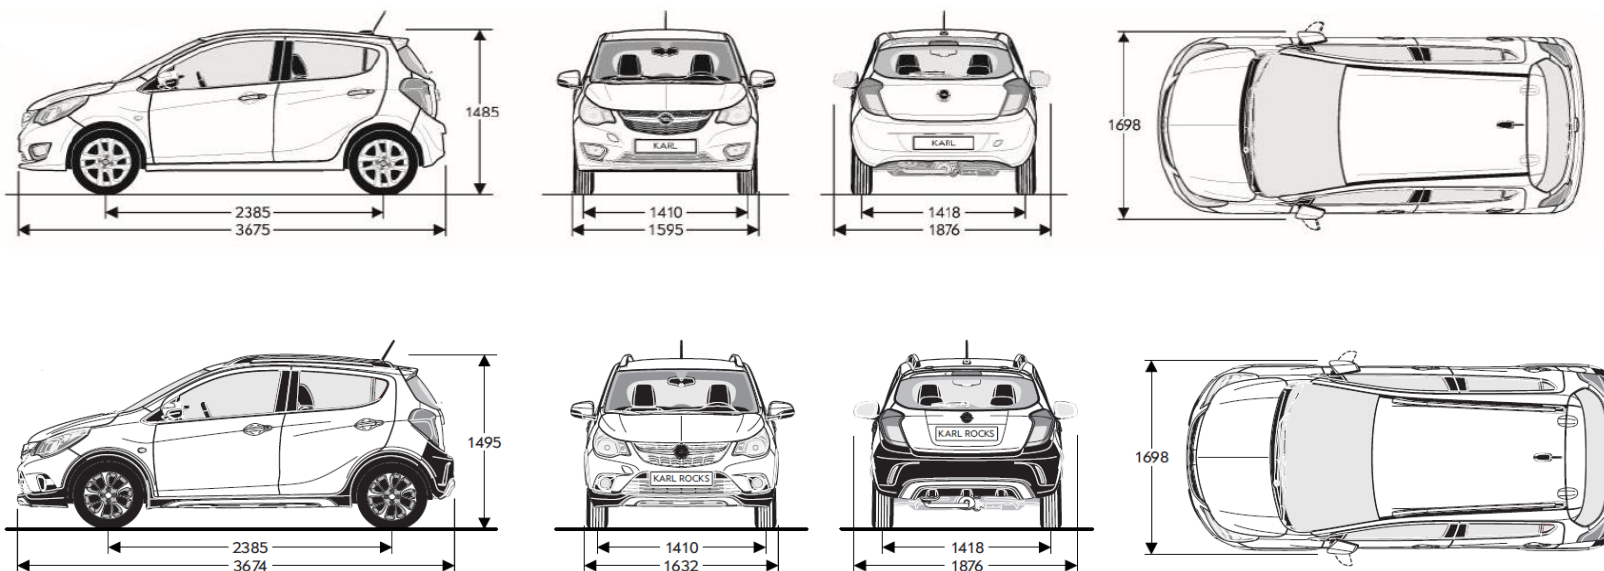

Opel KARL

Tekniset tiedot

Mitat:	
Kääntösäde (m)	10,6
Tavaratila:	
Lattian pituus (mm)	484
Takaistuimet taitettuna (mm)	1107
Rengaskoteloiden välinen leveys (mm)	950
Lastauskorkeus (mm)	716
Tilavuus (l)	215 - 1013

Painot ja akselimassat (kg):	
Omamassa	939
Sallittu kokonaispaino	1 353
Hyötykuorma	375
Sallittu etuakselimassa	740
Sallittu taka-akselimassa	710
Vetopaino	0